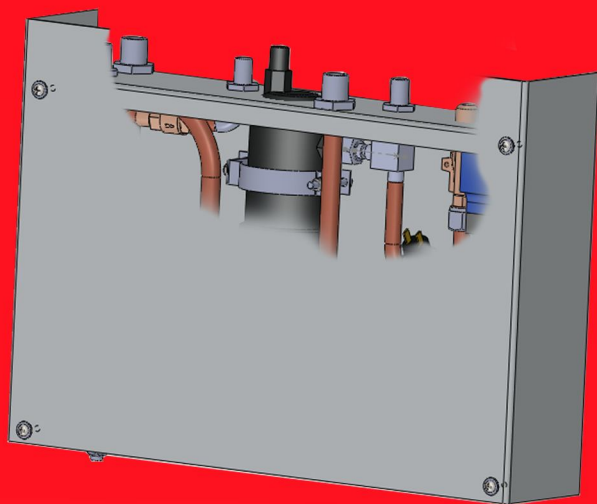

Тепловая панель для холодильных установок серии RT

Габаритные размеры (ШхВхТ), мм
500x370x115

Тепловая панель
арт. 33190038 для исполнения 12 В
арт. 33190039 для исполнения 24 В

Предназначена для совместной работы с холодильными установками серии RT, а так же для домонтажа на уже установленные холодильные установки серии RT. Тепловая панель обеспечивает работу холодильной установки на обогрев в холодное время года.

Технические характеристики:

Теплопроизводительность:

0.9(RT-200), 1(RT-300), 1.2(RT-400), 1.5(RT-500) кВт

Напряжение питания DC: 12/24 В

Потребляемая электрическая мощность: 20 Вт

Объем масла добавляемого в установку: 150 мл.

Вес: 7.6 кг

Для монтажа необходимо приобретение
монтажного комплекта ТП
артикул 33190040